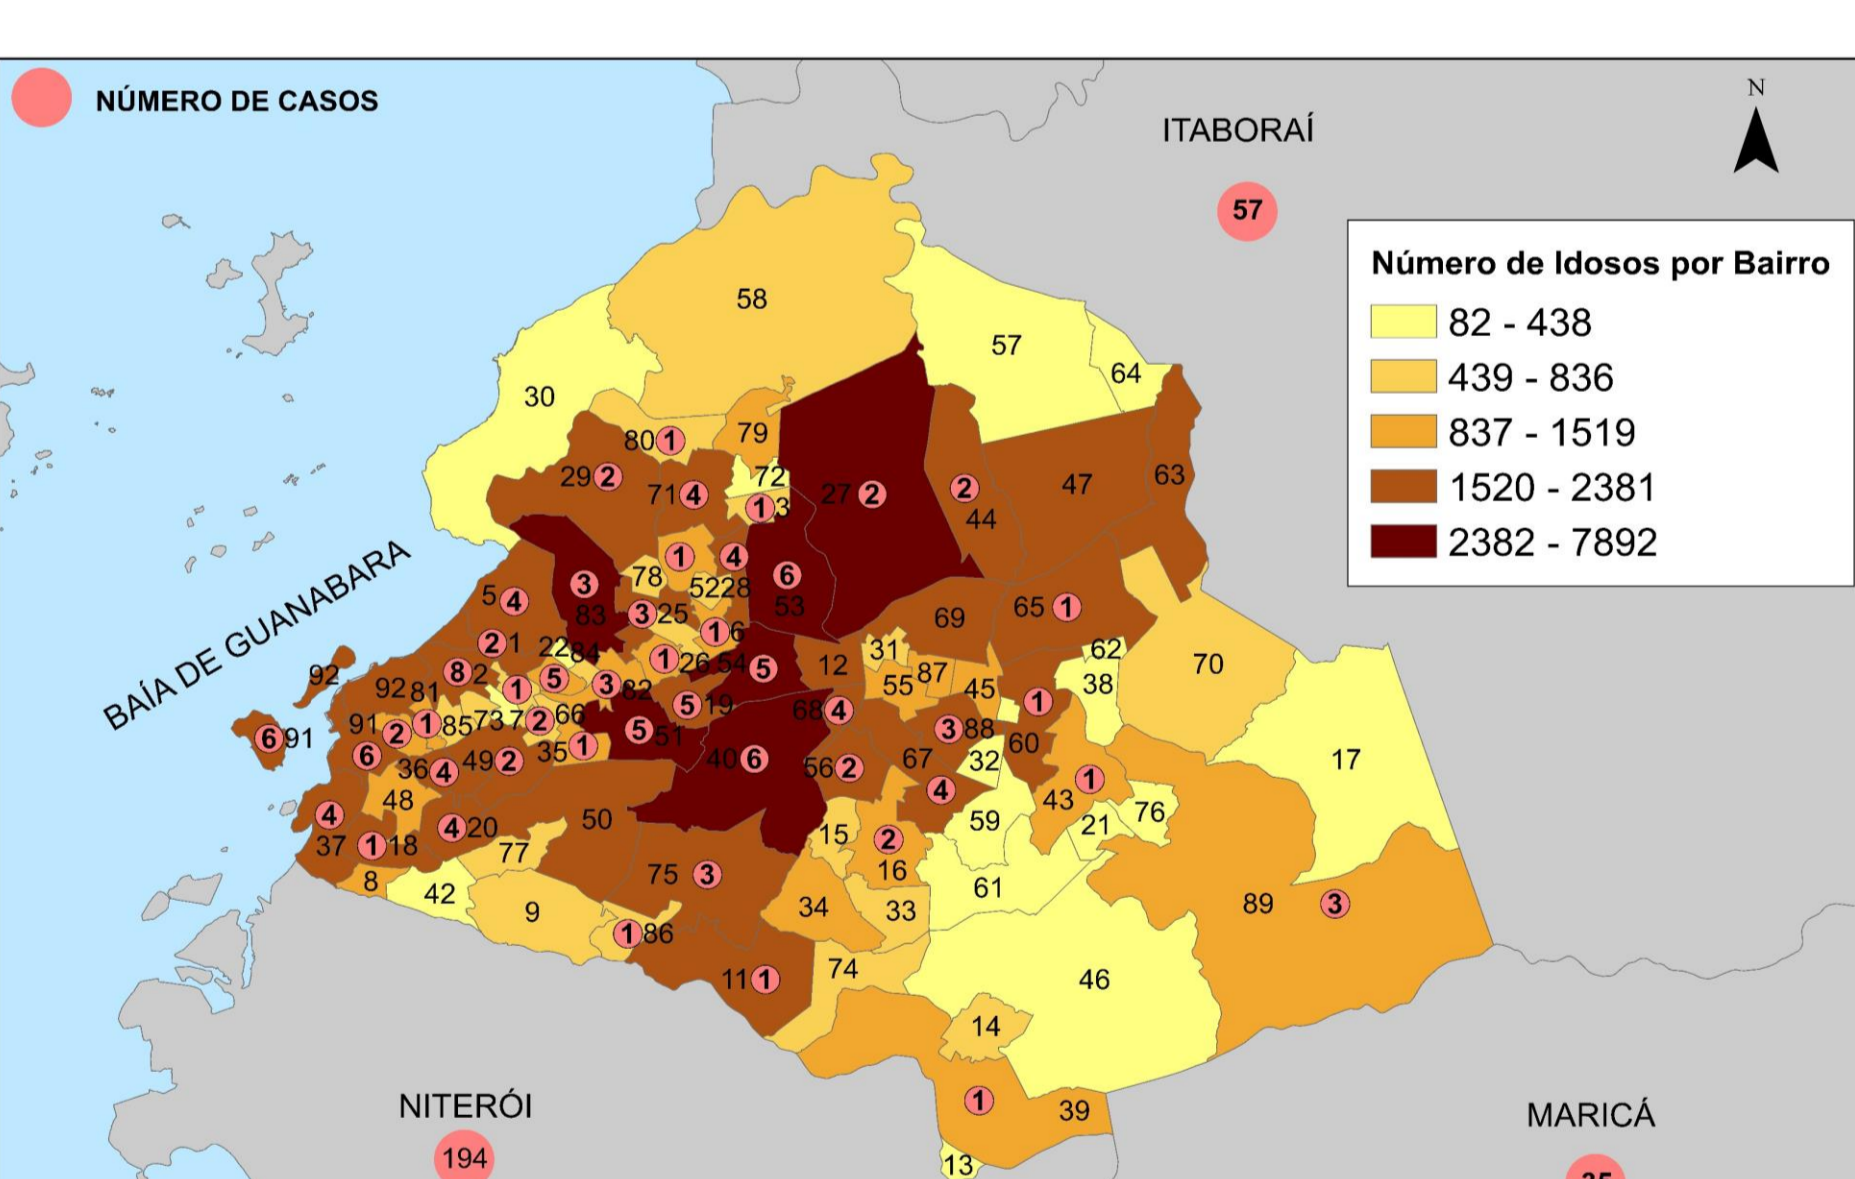

CASOS CONFIRMADOS – COVID 19 SÃO GONÇALO (RJ)

1. Porto da Pedra	15. Jardim Nova	30. Itaoca	46. Ipiúba	64. Gebara	81. Mineiros
2. Porto Novo	16. República	31. Vila Três	47. Bom Retiro	65. Vista Alegre	82. Paraíso
3. Luiz Caçador	17. Jóquei	32. Jardim	48. Santa Catarina	66. Zé Garoto	83. Centro
4. Cruzeiro do Sul	18. Covanca	33. Amendoeira	49. Vila Lager	67. Coelho	84. Boaçu
5. Boa Vista	19. Galo Branco	34. Arsenal	50. Engenho Pequeno	68. Jardim	85. Vila Yara
6. Antonina	20. Pita	35. Lindo Parque	51. Rocha	69. Laranjal	86. Novo México
7. Camarão	21. Eliane	36. Barro do Ouro	52. Mutuapira	70. Monjolos	87. Miriambi
8. Venda da Cruz	22. Brasilândia	37. Vermelho	53. Trindade	71. Itaúna	88. Amendoeira
9. Morro do Castro	23. Rosalândia	38. Neves	54. Mutondo	72. Recanto das Acácias	89. Santa Izabel
10. Parada Quarenta	24. São Miguel	39. Barracão	55. Raul Veiga	73. Mangueira	90. Tiradentes
11. Maria Paula	25. Mutuá	40. Rio do Ouro	56. Almerinda	74. Manguera	91. Porto Velho
12. Pedro de Alcântara	26. São Mateus	41. Colubandê	57. Guaxindiba	75. Arrastão	92. Gradim
13. Várzea das Mocas	27. Estrela do Norte	42. Porto da Madama	58. Palmeiras	76. Tribobó	
14. Engenho do	28. Jardim Catarina	43. Tenente Jardim	59. Vila Candoza	77. Ieda	
	29. Jardim Novo	44. Santa Luzia	60. Pacheco	78. Zumbi	
		45. Lagoinha	61. Anaia Grande	79. Mutaguaçu	
			62. Guarani	80. Salgueiro	
			63. Marambaia	81. Fazenda dos	

Informações retiradas dos canais oficiais da Prefeitura do Município de São Gonçalo, Governo do Estado do Rio de Janeiro e Ministério da Saúde.