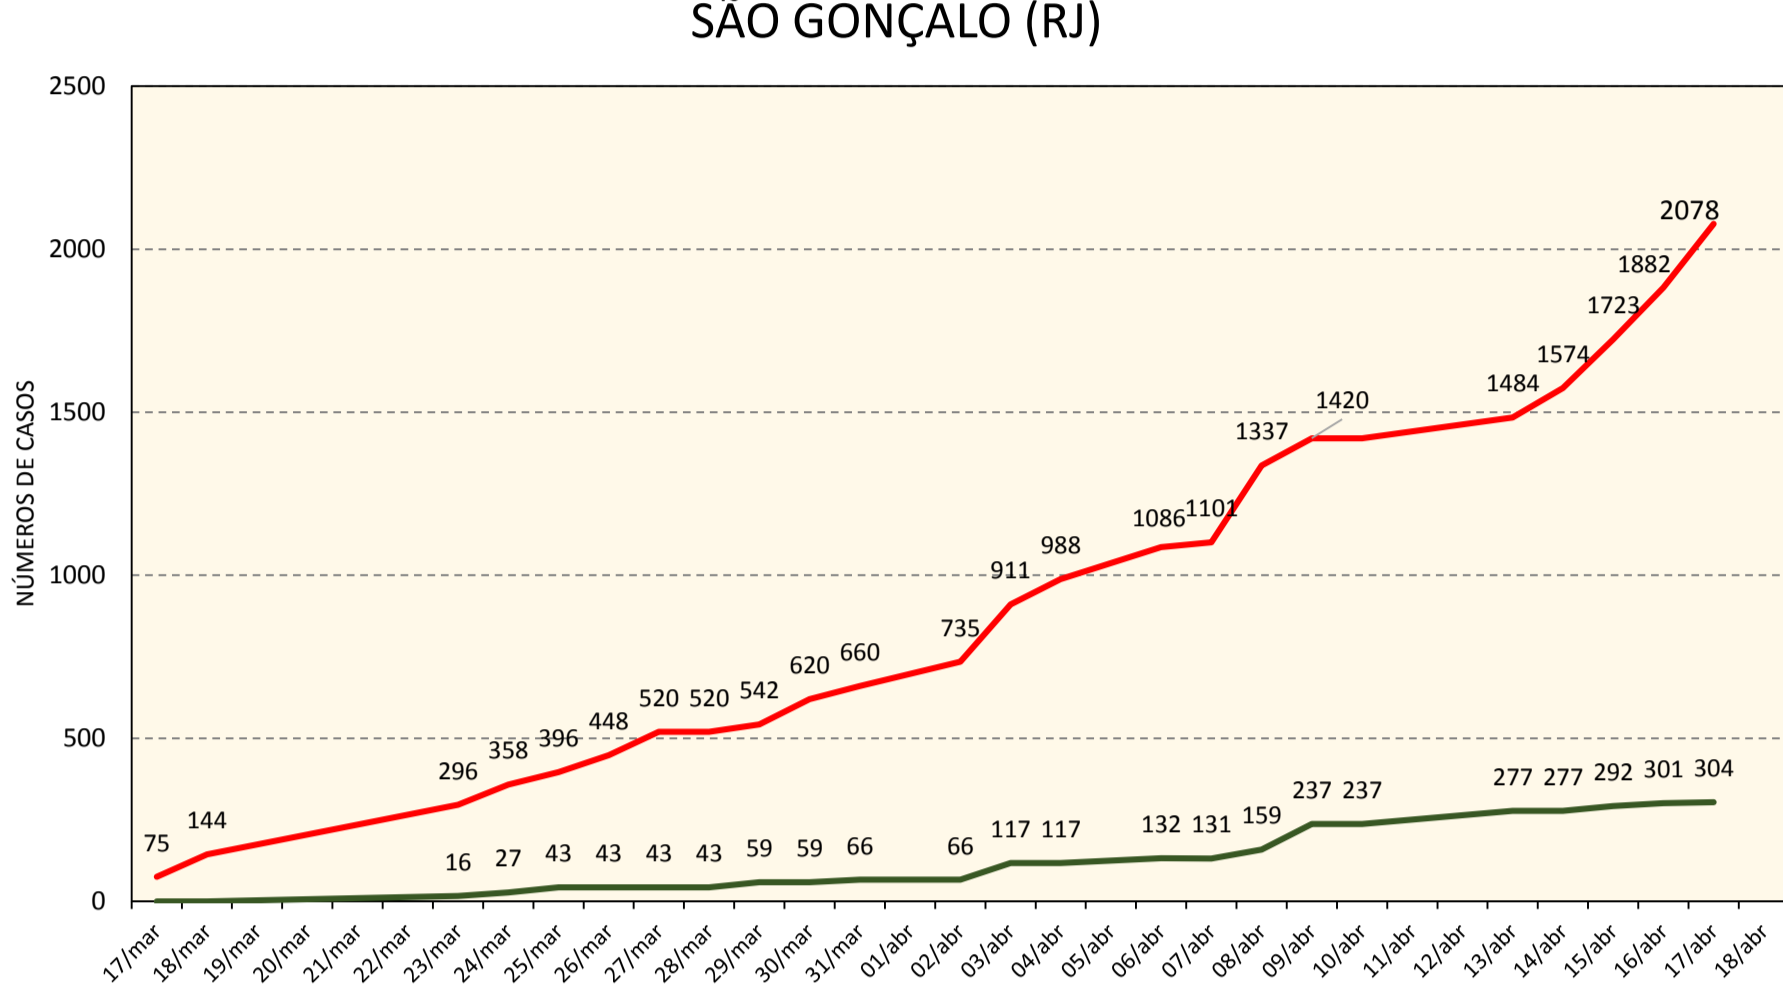

COVID19 – SÃO GONÇALO (RJ)

Atualizado em 18/04/2020 às 20:20h

CASOS CONFIRMADOS	RECUPERADOS	SUSPEITOS	CASOS DESCARTADOS	ÓBITOS
132	10	2123	306	08

NÚMERO DE CASOS CONFIRMADOS POR BAIRRO – SÃO GONÇALO (RJ)

ALCÂNTARA	4	MUTUÁ	3
ALMERINDA	2	MUTUAPIRA	1
AMENDOEIRA	3	NEVES	4
ANTONINA	1	NOVA CIDADE	4
BARRO VERMELHO	4	NOVO MÉXICO	1
BOA VISTA	4	PACHECO	1
BOAÇU	3	PARAÍSO	1
BRASILÂNDIA	5	PITA	3
CALIFORNIA	1	PORTÃO DO ROSA	2
CAMARÃO	1	PORTO DA MADAMA	2
CENTRO	3	PORTO DA PEDRA	2
COELHO	4	PORTO NOVO	8
COLUBANDÊ	6	PORTO VELHO	6
COVANCA	1	RIO DO OURO	1
ESTRELA DO NORTE	1	ROCHA	5
FAZENDA DOS MINEIROS	1	SACRAMENTO	1
GALO BRANCO	5	SANTA CATARINA	2
ITAÚNA	1	SANTA IZABEL	3
JARDIM CATARINA	2	SANTA LUZIA	2
JOQUEI	2	TRIBOBÓ	3
LINDO PARQUE	1	TRINDADE	6
LUIZ CAÇADOR	1	VISTA ALEGRE	1
MUTONDO	5	ZÉ GAROTO	2
OUTROS			2

OBS.: Há 2 (dois) casos onde os bairros não foram oficialmente divulgados.

CASOS SUSPEITOS X CASOS DESCARTADOS SÃO GONÇALO (RJ)