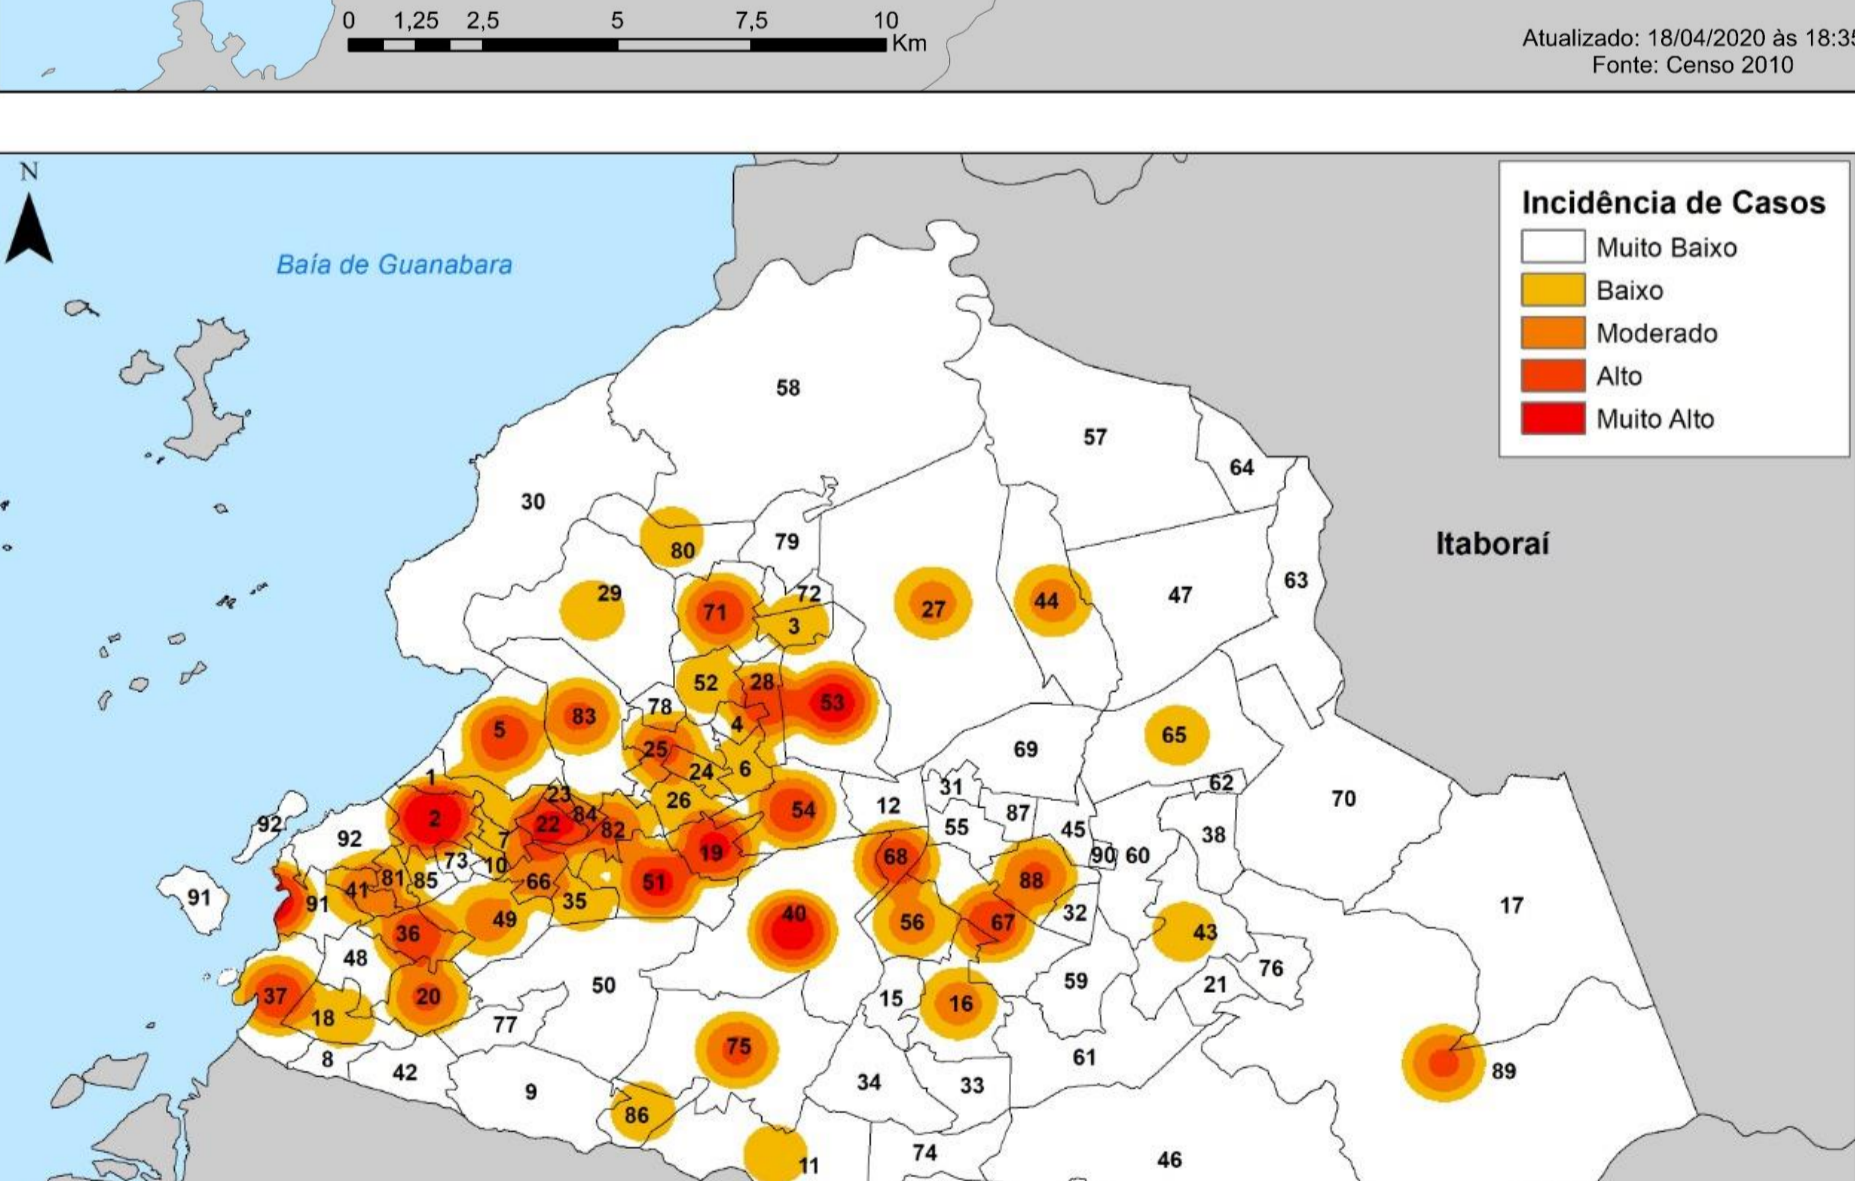

CASOS CONFIRMADOS – COVID 19 SÃO GONÇALO (RJ)

1. Porto da Pedra	15. Jardim Nova	30. Itaoca	46. Ipiúba	64. Gebara	81. Mineiros
2. Porto Novo	16. República	31. Vila Três	47. Bom Retiro	65. Vista Alegre	82. Paraíso
3. Luiz Caçador	17. Jóquei	32. Jardim	48. Santa Catarina	66. Zé Garoto	83. Centro
4. Cruzeiro do Sul	18. Covanca	33. Amendoeira	49. Vila Lager	67. Coelho	84. Boaçu
5. Boa Vista	19. Galo Branco	34. Arsenal	50. Engenho Pequeno	68. Jardim	85. Vila Yara
6. Antonina	20. Pita	35. Lindo Parque	51. Rocha	69. Laranjal	86. Novo México
7. Camarão	21. Eliane	36. Barro do Ouro	52. Mutuapira	70. Monjolos	87. Miriambi
8. Venda da Cruz	22. Brasilândia	37. Vermelho	53. Trindade	71. Itaúna	88. Amendoeira
9. Morro do Castro	23. Rosalândia	38. Neves	54. Mutondo	72. Recanto das Acácias	89. Santa Izabel
10. Parada Quarenta	24. São Miguel	39. Barracão	55. Raul Veiga	73. Mangueira	90. Tiradentes
11. Maria Paula	25. Mutuá	40. Rio do Ouro	56. Almerinda	74. Manguera	91. Porto Velho
12. Pedro de Alcântara	26. São Mateus	41. Colubandê	57. Guaxindiba	75. Arrastão	92. Gradim
13. Várzea das Mocas	27. Estrela do Norte	42. Porto da Madama	58. Palmeiras	76. Tribobó	
14. Engenho do	28. Jardim Catarina	43. Tenente Jardim	59. Vila Candoza	77. Ieda	
	29. Jardim Novo	44. Santa Luzia	60. Pacheco	78. Zumbi	
		45. Lagoinha	61. Anaia Grande	79. Mutaguaçu	
			62. Guarani	80. Salgueiro	
			63. Marambaia	81. Fazenda dos	

Informações retiradas dos canais oficiais da Prefeitura do Município de São Gonçalo, Governo do Estado do Rio de Janeiro e Ministério da Saúde.