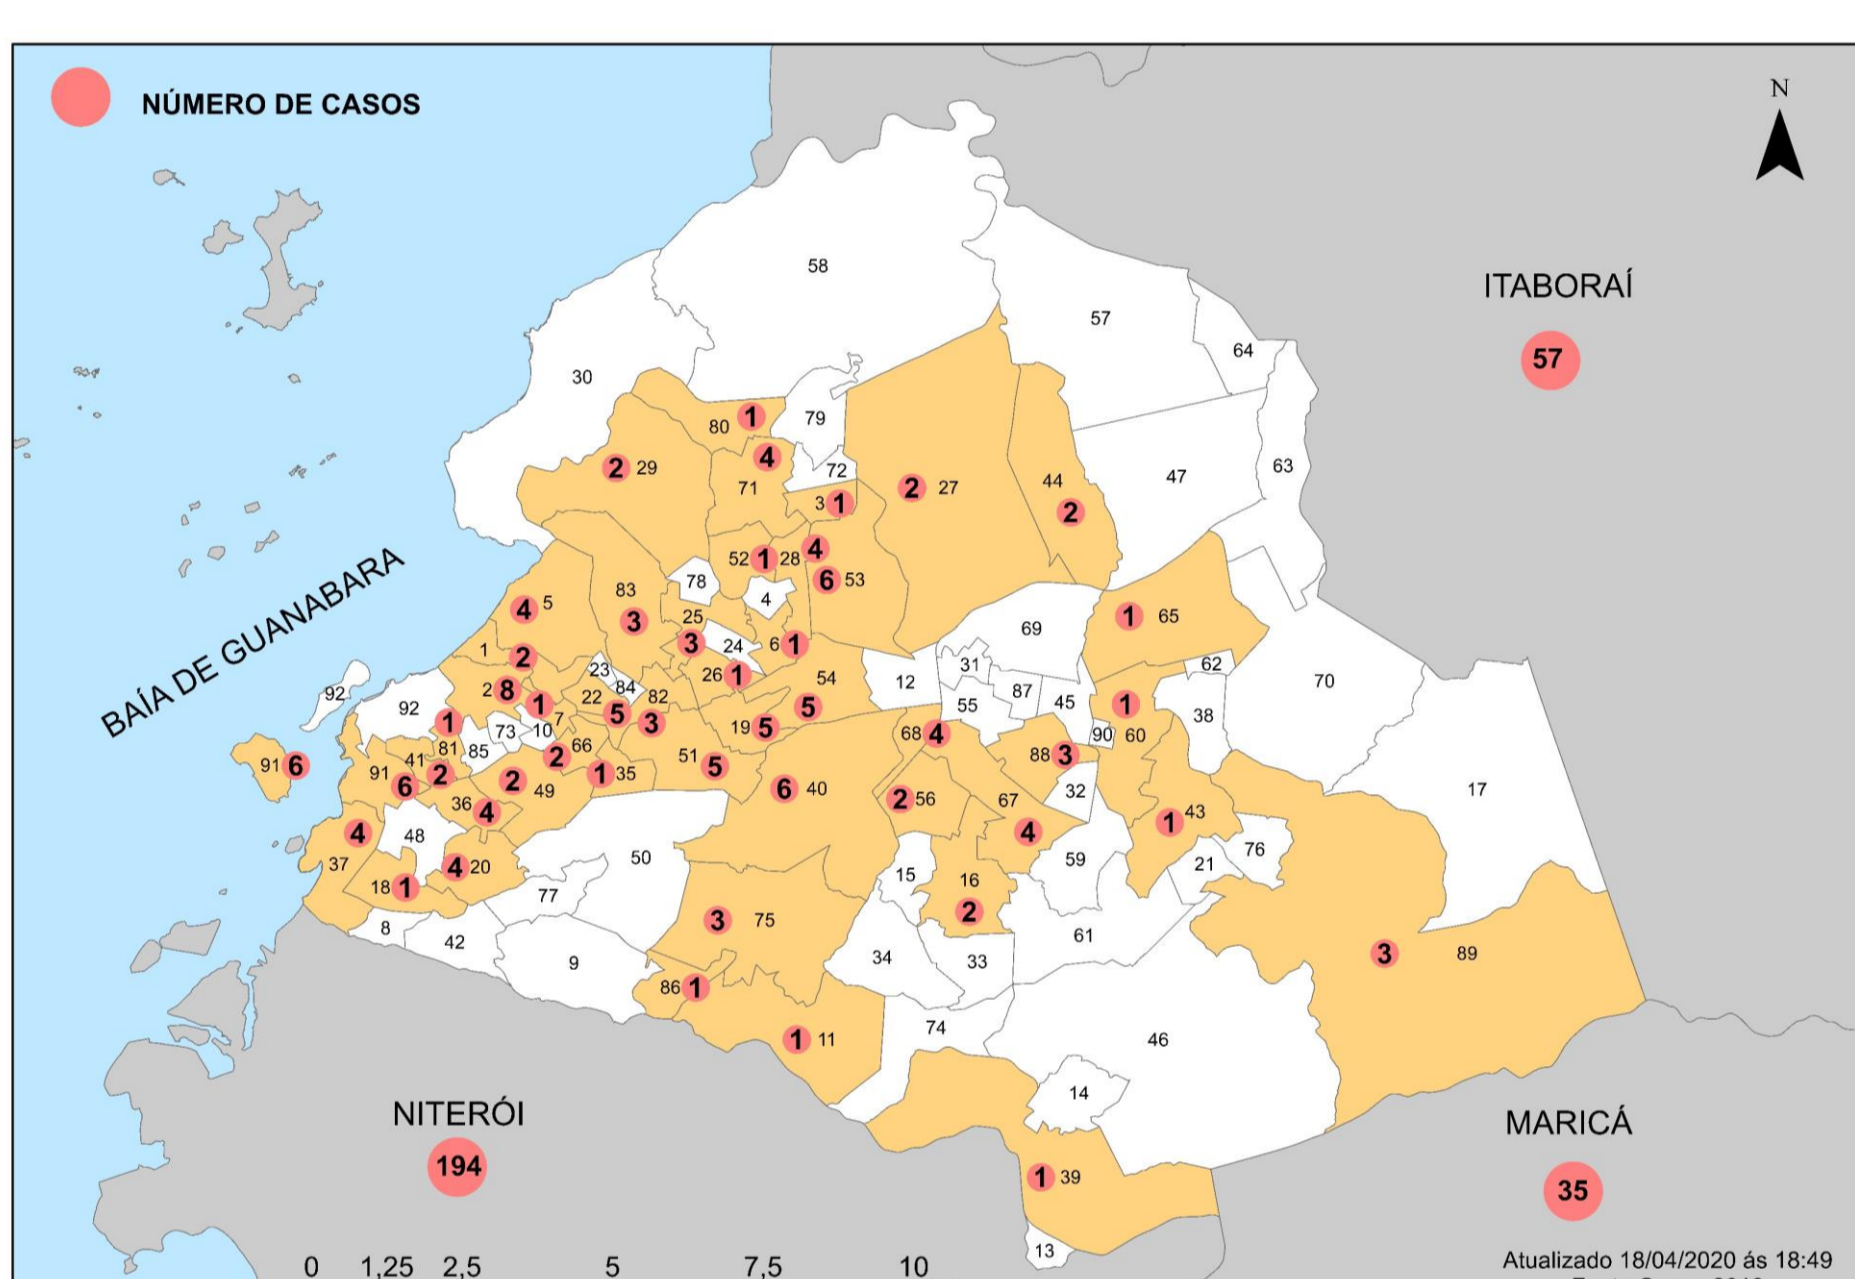

CASOS CONFIRMADOS – COVID 19 SÃO GONÇALO (RJ)

1. Porto da Pedra	15. Jardim Nova	30. Itaoca	46. Ipiúba	64. Gebara	81. Mineiros
2. Porto Novo	16. República	31. Vila Três	47. Bom Retiro	65. Vista Alegre	82. Paraíso
3. Luiz Caçador	17. Jóquei	32. Jardim	48. Santa Catarina	66. Zé Garoto	83. Centro
4. Cruzeiro do Sul	18. Covanca	33. Amendoeira	49. Vila Lager	67. Coelho	84. Boaçu
5. Boa Vista	19. Galo Branco	34. Arsenal	50. Engenho Pequeno	68. Jardim	85. Vila Yara
6. Antonina	20. Pita	35. Lindo Parque	51. Rocha	69. Laranjal	86. Novo México
7. Camarão	21. Eliane	36. Barro do Ouro	52. Mutuapira	70. Monjolos	87. Miriambi
8. Venda da Cruz	22. Brasilândia	37. Vermelho	53. Trindade	71. Itaúna	88. Amendoeira
9. Morro do Castro	23. Rosalândia	38. Neves	54. Mutondo	72. Recanto das Acácias	89. Santa Izabel
10. Parada Quarenta	24. São Miguel	39. Barracão	55. Raul Veiga	73. Mangueira	90. Tiradentes
11. Maria Paula	25. Mutuá	40. Rio do Ouro	56. Almerinda	74. Manguera	91. Porto Velho
12. Pedro de Alcântara	26. São Mateus	41. Colubandê	57. Guaxindiba	75. Arrastão	92. Gradim
13. Várzea das Mocas	27. Estrela do Norte	42. Porto da Madama	58. Palmeiras	76. Tribobó	
14. Engenho do	28. Jardim Catarina	43. Tenente Jardim	59. Vila Candoza	77. Ieda	
	29. Jardim Novo	44. Santa Luzia	60. Pacheco	78. Zumbi	
		45. Lagoinha	61. Anaia Grande	79. Mutaguaçu	
			62. Guarani	80. Salgueiro	
			63. Marambaia	81. Fazenda dos	

Informações retiradas dos canais oficiais da Prefeitura do Município de São Gonçalo, Governo do Estado do Rio de Janeiro e Ministério da Saúde.