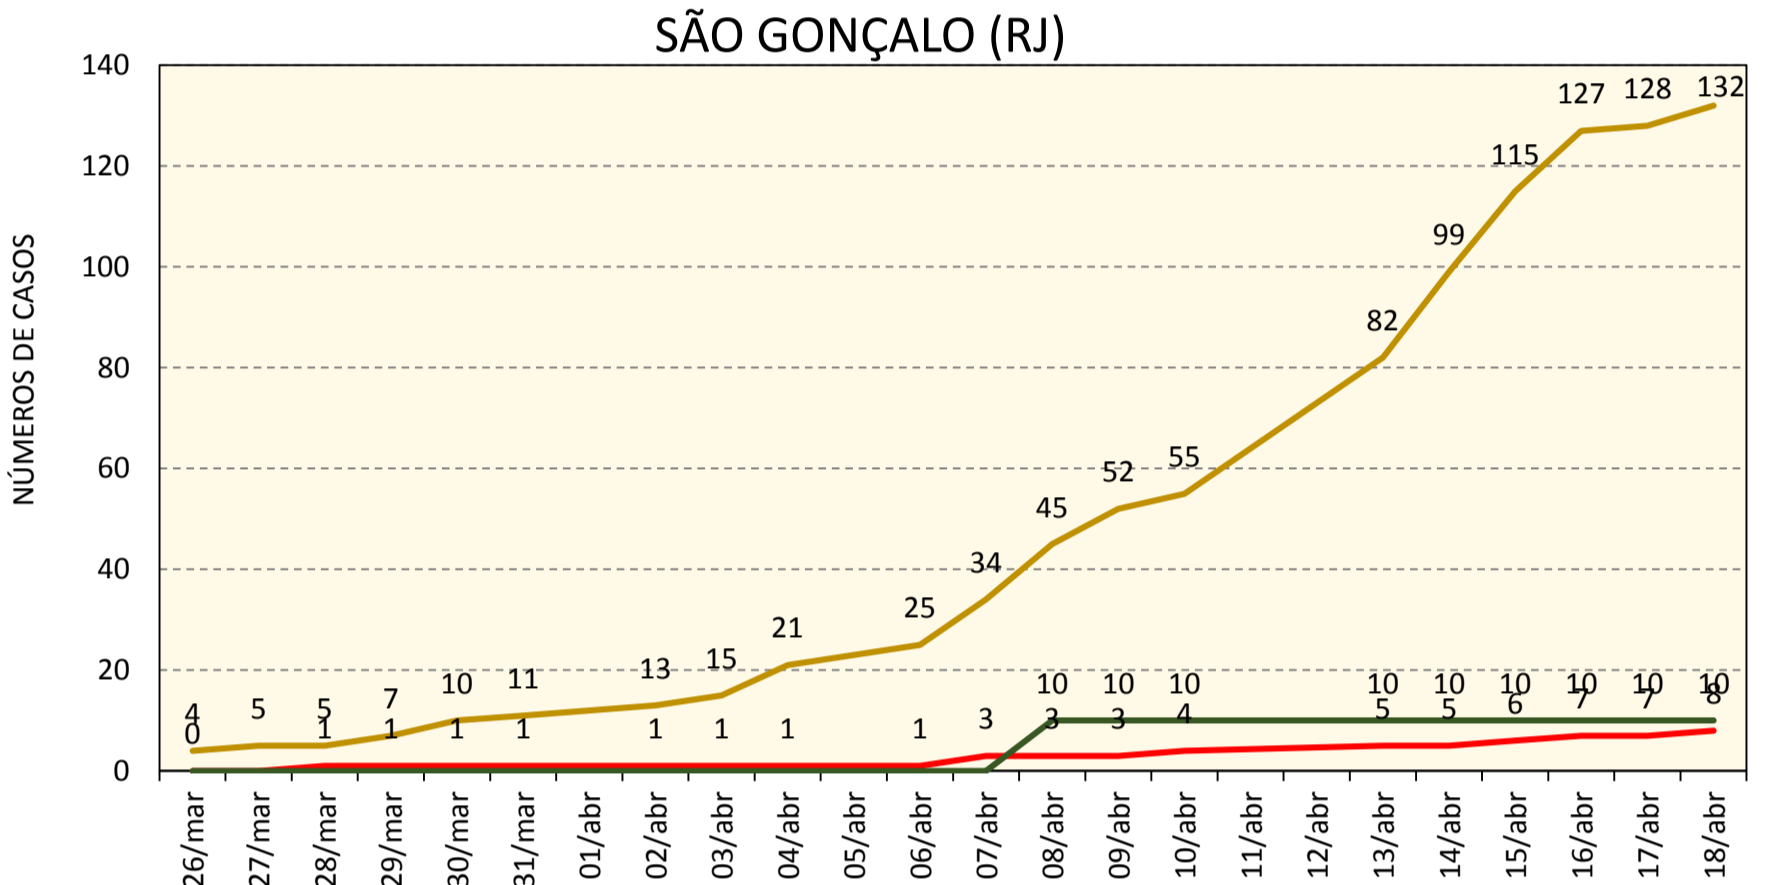

CASOS CONFIRMADOS – COVID 19 SÃO GONÇALO (RJ)

1. Porto da Pedra	15. Jardim Nova	30. Itaoca	46. Ipiúba	64. Gebara	81. Mineiros
2. Porto Novo	16. República	31. Vila Três	47. Bom Retiro	65. Vista Alegre	82. Paraíso
3. Luiz Caçador	17. Jóquei	32. Jardim	48. Santa Catarina	66. Zé Garoto	83. Centro
4. Cruzeiro do Sul	18. Covanca	33. Amendoeira	49. Vila Lager	67. Coelho	84. Boaçu
5. Boa Vista	19. Galo Branco	34. Arsenal	50. Engenho Pequeno	68. Jardim	85. Vila Yara
6. Antonina	20. Pita	35. Lindo Parque	51. Rocha	69. Laranjal	86. Novo México
7. Camarão	21. Eliane	36. Barro do Ouro	52. Mutuapira	70. Monjolos	87. Miriambi
8. Venda da Cruz	22. Brasilândia	37. Vermelho	53. Trindade	71. Itaúna	88. Amendoeira
9. Morro do Castro	23. Rosalândia	38. Neves	54. Mutondo	72. Recanto das Acácias	89. Santa Izabel
10. Parada Quarenta	24. São Miguel	39. Barracão	55. Raul Veiga	73. Mangueira	90. Tiradentes
11. Maria Paula	25. Mutuá	40. Rio do Ouro	56. Almerinda	74. Manguera	91. Porto Velho
12. Pedro de Alcântara	26. São Mateus	41. Colubandê	57. Guaxindiba	75. Arrastão	92. Gradim
13. Várzea das Mocas	27. Estrela do Norte	42. Porto da Madama	58. Palmeiras	76. Tribobó	
14. Engenho do	28. Jardim Catarina	43. Tenente Jardim	59. Vila Candoza	77. Ieda	
	29. Jardim Novo	44. Santa Luzia	60. Pacheco	78. Zumbi	
		45. Lagoinha	61. Anaia Grande	79. Mutaguaçu	
			62. Guarani	80. Salgueiro	
			63. Marambaia	81. Fazenda dos	

Informações retiradas dos canais oficiais da Prefeitura do Município de São Gonçalo, Governo do Estado do Rio de Janeiro e Ministério da Saúde.