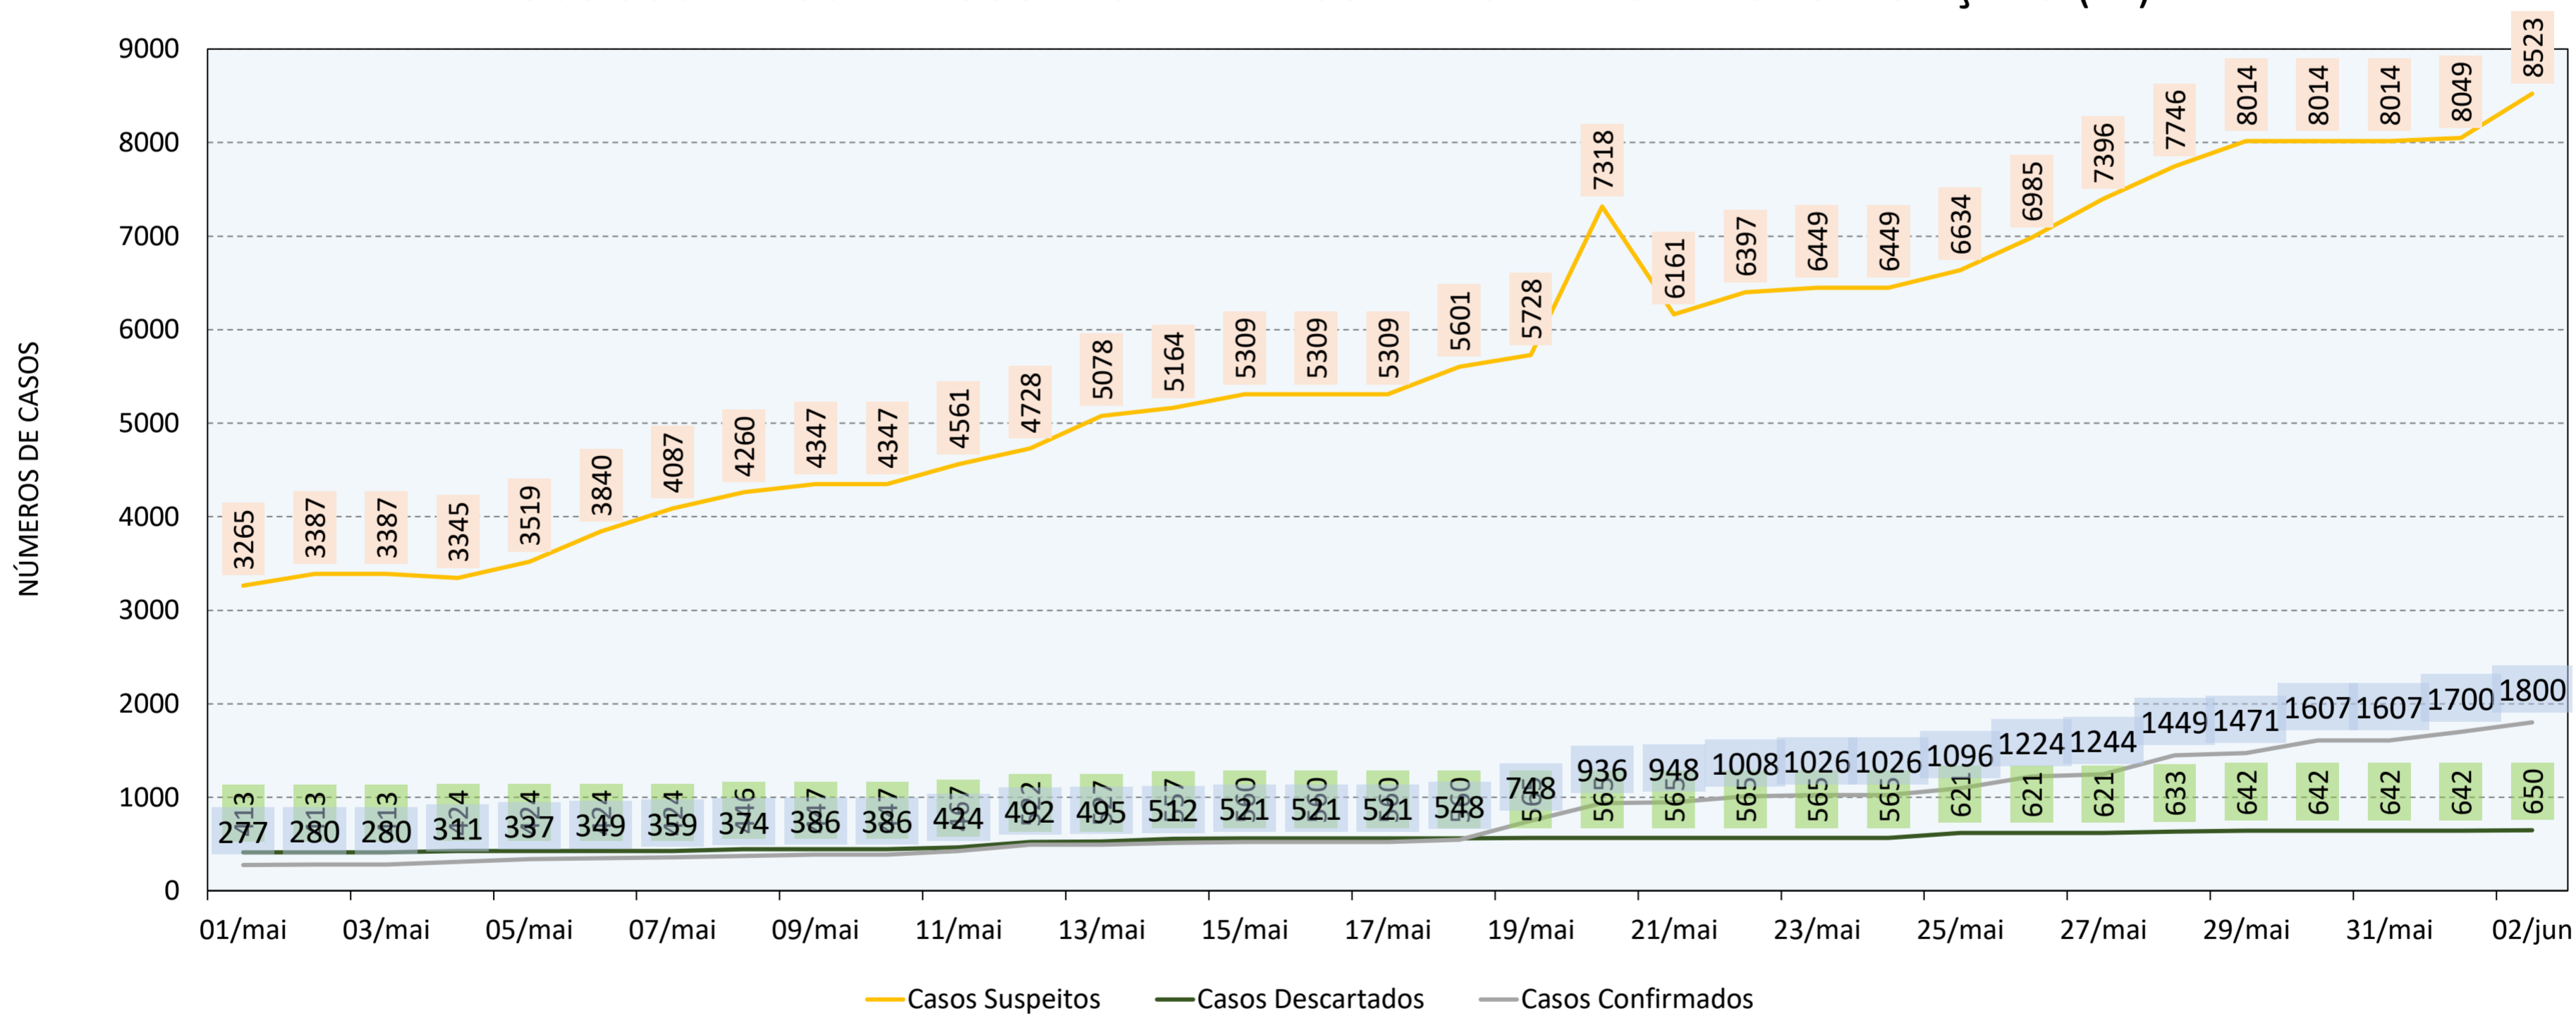

OBS.: Há 72 (setenta e dois) casos onde os bairros não foram oficialmente divulgados.

NÚMERO DE ÓBITOS CONFIRMADOS POR BAIRRO – SÃO GONÇALO (RJ)

BAIRROS	ÓBITOS	BAIRROS	ÓBITOS	BAIRROS	ÓBITOS
ALCÂNTARA	3	ITAÚNA	10	PATRONATO	1
ALMERINDA	1	JARDIM ALCÂNTARA	1	PITA	2
AMENDOEIRA	2	JARDIM CATARINA	19	PORTÃO DO ROSA	3
ANTONINA	2	JOQUEI	1	PORTO NOVO	5
ARSENAL	2	LAGOINHA	2	PORTO DA PEDRA	3
BARRAÇÃO	1	LARANJAL	3	PORTO DA MADAMA	2
BARRO VERMELHO	3	LARGO DA IDEIA	1	PORTO VELHO	5
BOA VISTA	4	LINDO PARQUE	1	RAUL VEIGA	2
BOAÇU	3	LUIZ CAÇADOR	1	ROCHA	2
BOM RETIRO	2	MARAMBAIA	2	SACRAMENTO	2
CAMARÃO	1	MARIA PAULA	2	SANTA CATARINA	2
CENTRO	3	MONJOLOS	5	SANTA IZABEL	9
COELHO	5	MORRO DO CASTRO	1	SANTA LUZIA	3
COLUBANDÊ	10	MUTONDO	5	SÃO MIGUEL	3
COVANCA	4	MUTUÁ	5	TENENTE JARDIM	1
ENGENHO PEQUENO	1	MUTUAPIRA	1	TRIBOBÓ	5
ESTRELA DO NORTE	1	NEVES	5	TRINDADE	3
GALO BRANCO	4	NOVA CIDADE	1	VILA LAGE	2
GRADIM	6	NOVA GRÉCIA	1	VISTA ALEGRE	4
GUAXINDIBA	2	PACHECO	3	ZÉ GAROTO	2
IPIÍBA	1	PARADA 40	2	ZUMBI	1
ITAOCA	1	PARAÍSO	3	OUTROS	13

OBS.: Há 13 (treze) casos onde os bairros não foram oficialmente divulgados.

CASOS SUSPEITOS X CASOS DESCARTADOS DE COVID-19 EM SÃO GONÇALO (RJ)