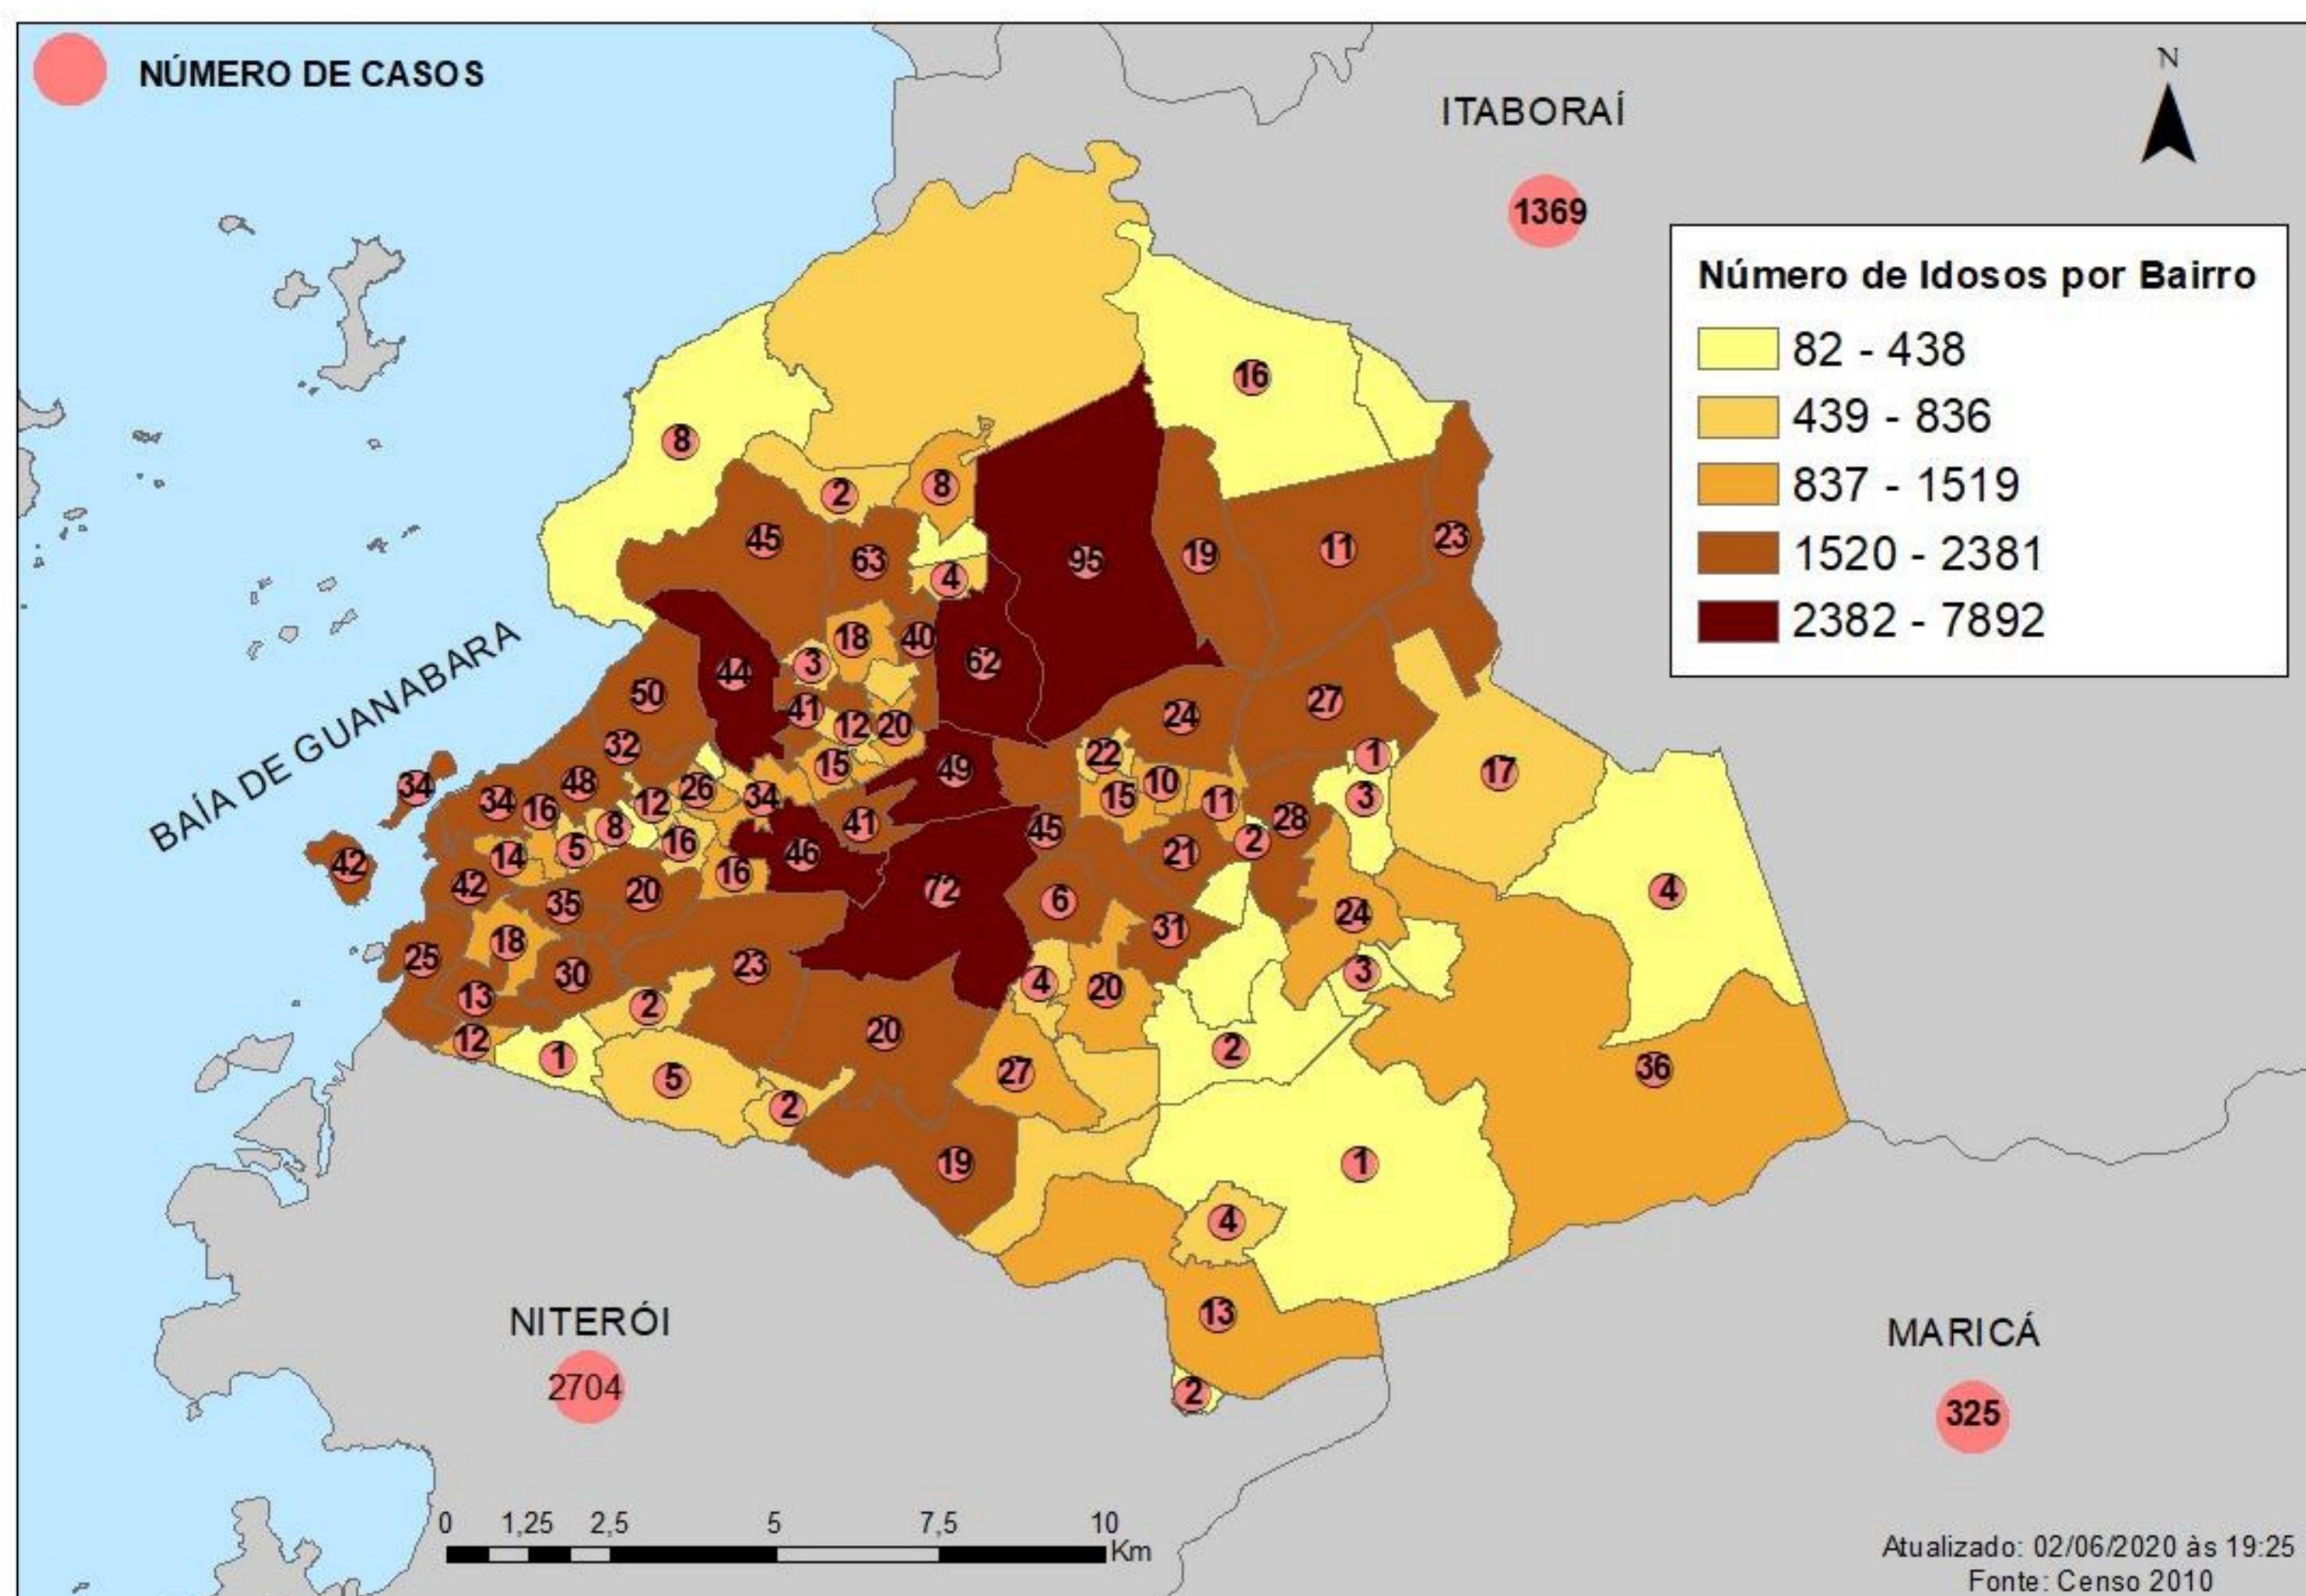

BOLETIM DAGEOP COVID 19 – SÃO GONÇALO

Atualizado em 02/06/2020

1. Porto da Pedra	16. Jóquei	31. Vila Três	46. Ipiiba	61. Anaiá Grande	77. Zumbi
2. Porto Novo	17. Largo da Ideia	32. Jardim Amendoeira	47. Bom Retiro	62. Guarani	78. Mutuaguaçu
3. Luiz Caçador	18. Covanca	33. Anaiá Pequeno	48. Vila Lage	63. Marambaia	79. Salgueiro
4. Cruzeiro do Sul	19. Galo Branco	34. Arsenal	49. Santa Catarina	64. Gebara	80. Fazenda dos Mineiros
5. Boa Vista	20. Pita	35. Lindo Parque	50. Engenho Pequeno	65. Vista Alegre	81. Paraíso
6. Antonina	21. Eliane	36. Barro Vermelho	51. Rocha	66. Zé Garoto	82. Centro
7. Camarão	22. Brasilândia	37. Neves	52. Mutuapira	67. Coelho	83. Boaçú
8. Venda da Cruz	23. Rosane	38. Barracão	53. Trindade	68. Jardim Alcântara	84. Vila Yara
9. Morro do Castro	24. São Miguel	39. Rio do Ouro	54. Mutondo	69. Laranjal	85. Patronato
10. Parada Quarenta	25. Mutuá	40. Colubandê	55. Raul Veiga	70. Monjolos	86. Novo México
11. Maria Paula	26. Estrela do Norte	41. Porto da Madama	56. Almerinda	71. Itaúna	87. Miriambi
12. Pedro de Alcântara	27. Jardim Catarina	42. Tenente Jardim	57. Guaxindiba	72. Recanto das Acácias	88. Amendoeira
13. Várzea das Mocas	28. Nova Cidade	43. Sacramento	58. Palmeiras	73. Mangueira	89. Santa Izabel
14. Engenho do Roçado	29. Porto do Rosa	44. Santa Luzia	59. Vila Candoza	74. Arrastão	90. Tiradentes
15. Jardim Nova República	30. Itaoca	45. Lagoinha	60. Pacheco	75. Tribobó	91. Porto Velho
				76. Ieda	92. Gradim

Informações retiradas dos canais oficiais da Prefeitura do Município de São Gonçalo, Governo do Estado do Rio de Janeiro e Ministério da Saúde.