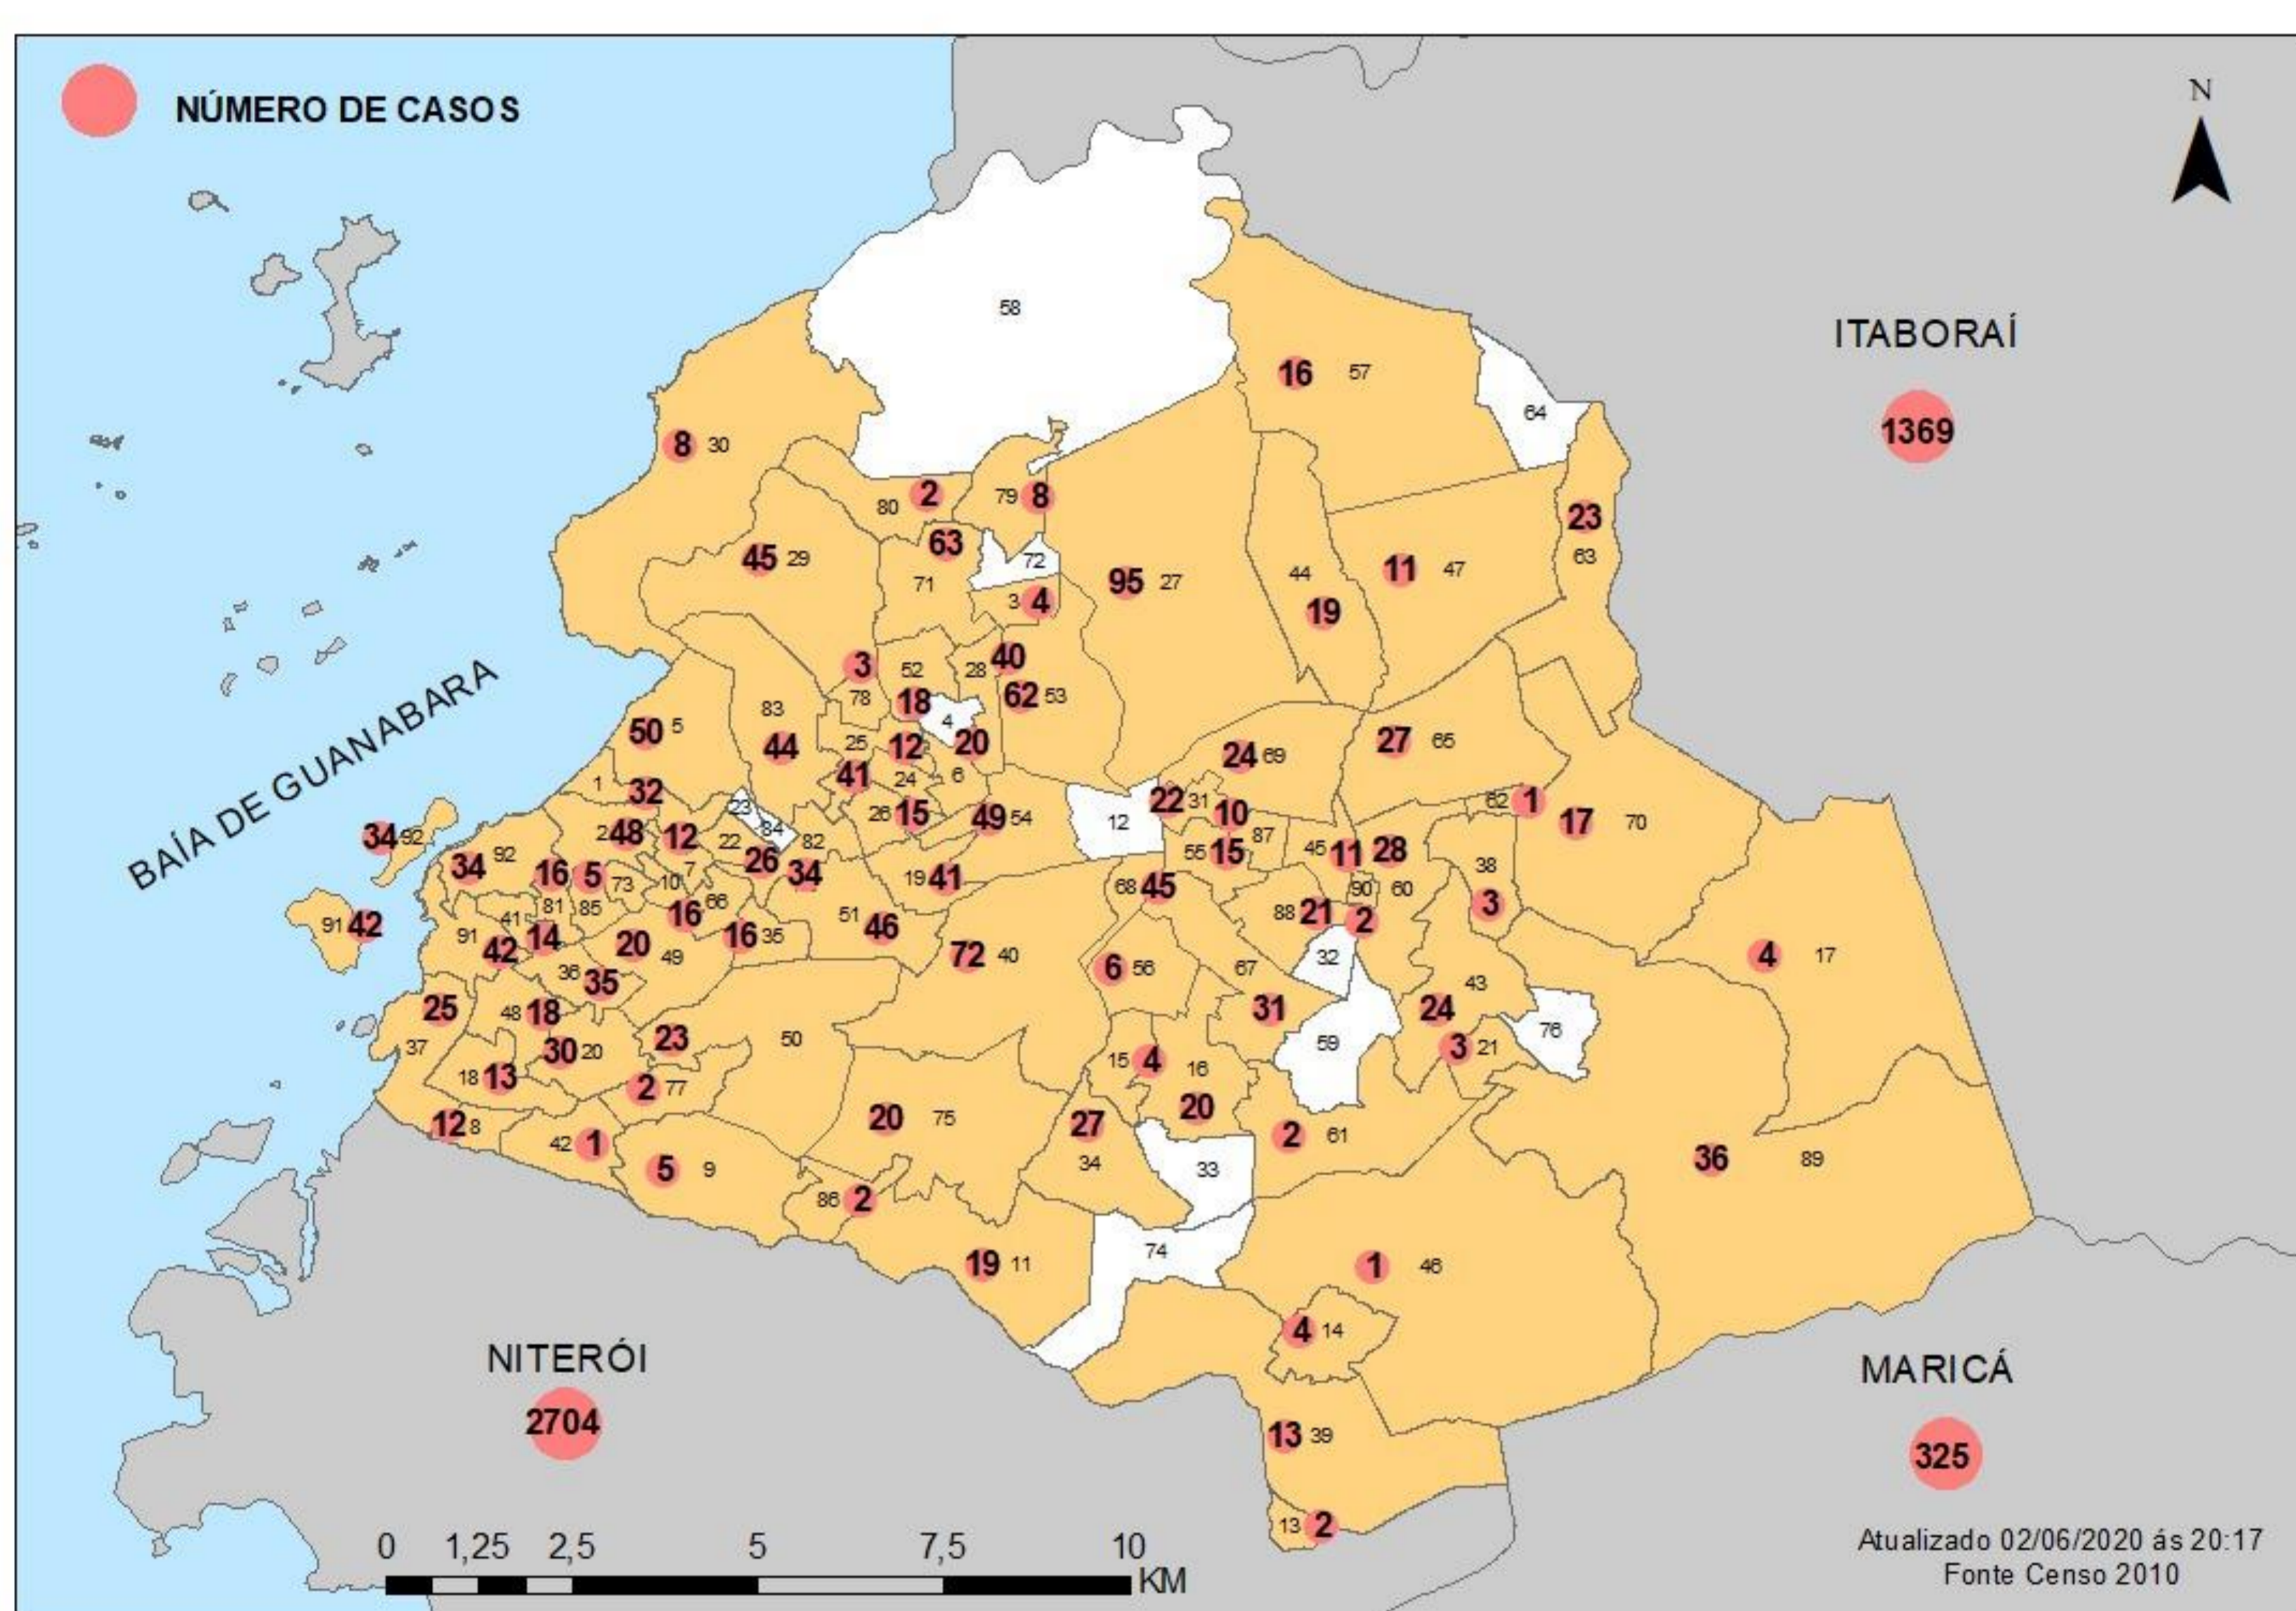

BOLETIM DAGEOP COVID 19 – SÃO GONÇALO

Atualizado em 02/06/2020

1. Porto da Pedra	16. Jóquei	31. Vila Três	46. Ipiiba	61. Anaiá Grande	77. Zumbi
2. Porto Novo	17. Largo da Ideia	32. Jardim Amendoeira	47. Bom Retiro	62. Guarani	78. Mutuaguaçu
3. Luiz Caçador	18. Covanca	33. Anaiá Pequeno	48. Vila Lage	63. Marambaia	79. Salgueiro
4. Cruzeiro do Sul	19. Galo Branco	34. Arsenal	49. Santa Catarina	64. Gebara	80. Fazenda dos Mineiros
5. Boa Vista	20. Pita	35. Lindo Parque	50. Engenho Pequeno	65. Vista Alegre	81. Paraíso
6. Antonina	21. Eliane	36. Barro Vermelho	51. Rocha	66. Zé Garoto	82. Centro
7. Camarão	22. Brasilândia	37. Neves	52. Mutuapira	67. Coelho	83. Boaçú
8. Venda da Cruz	23. Rosane	38. Barracão	53. Trindade	68. Jardim Alcântara	84. Vila Yara
9. Morro do Castro	24. São Miguel	39. Rio do Ouro	54. Mutondo	69. Laranjal	85. Patronato
10. Parada Quarenta	25. Mutuá	40. Colubandê	55. Raul Veiga	70. Monjolos	86. Novo México
11. Maria Paula	26. Estrela do Norte	41. Porto da Madama	56. Almerinda	71. Itaúna	87. Miriambi
12. Pedro de Alcântara	27. Jardim Catarina	42. Tenente Jardim	57. Guaxindiba	72. Recanto das Acácias	88. Amendoeira
13. Várzea das Mocas	28. Nova Cidade	43. Sacramento	58. Palmeiras	73. Mangueira	89. Santa Izabel
14. Engenho do Roçado	29. Porto do Rosa	44. Santa Luzia	59. Vila Candoza	74. Arrastão	90. Tiradentes
15. Jardim Nova República	30. Itaoca	45. Lagoinha	60. Pacheco	75. Tribobó	91. Porto Velho
				76. Ieda	92. Gradim

Informações retiradas dos canais oficiais da Prefeitura do Município de São Gonçalo, Governo do Estado do Rio de Janeiro e Ministério da Saúde.