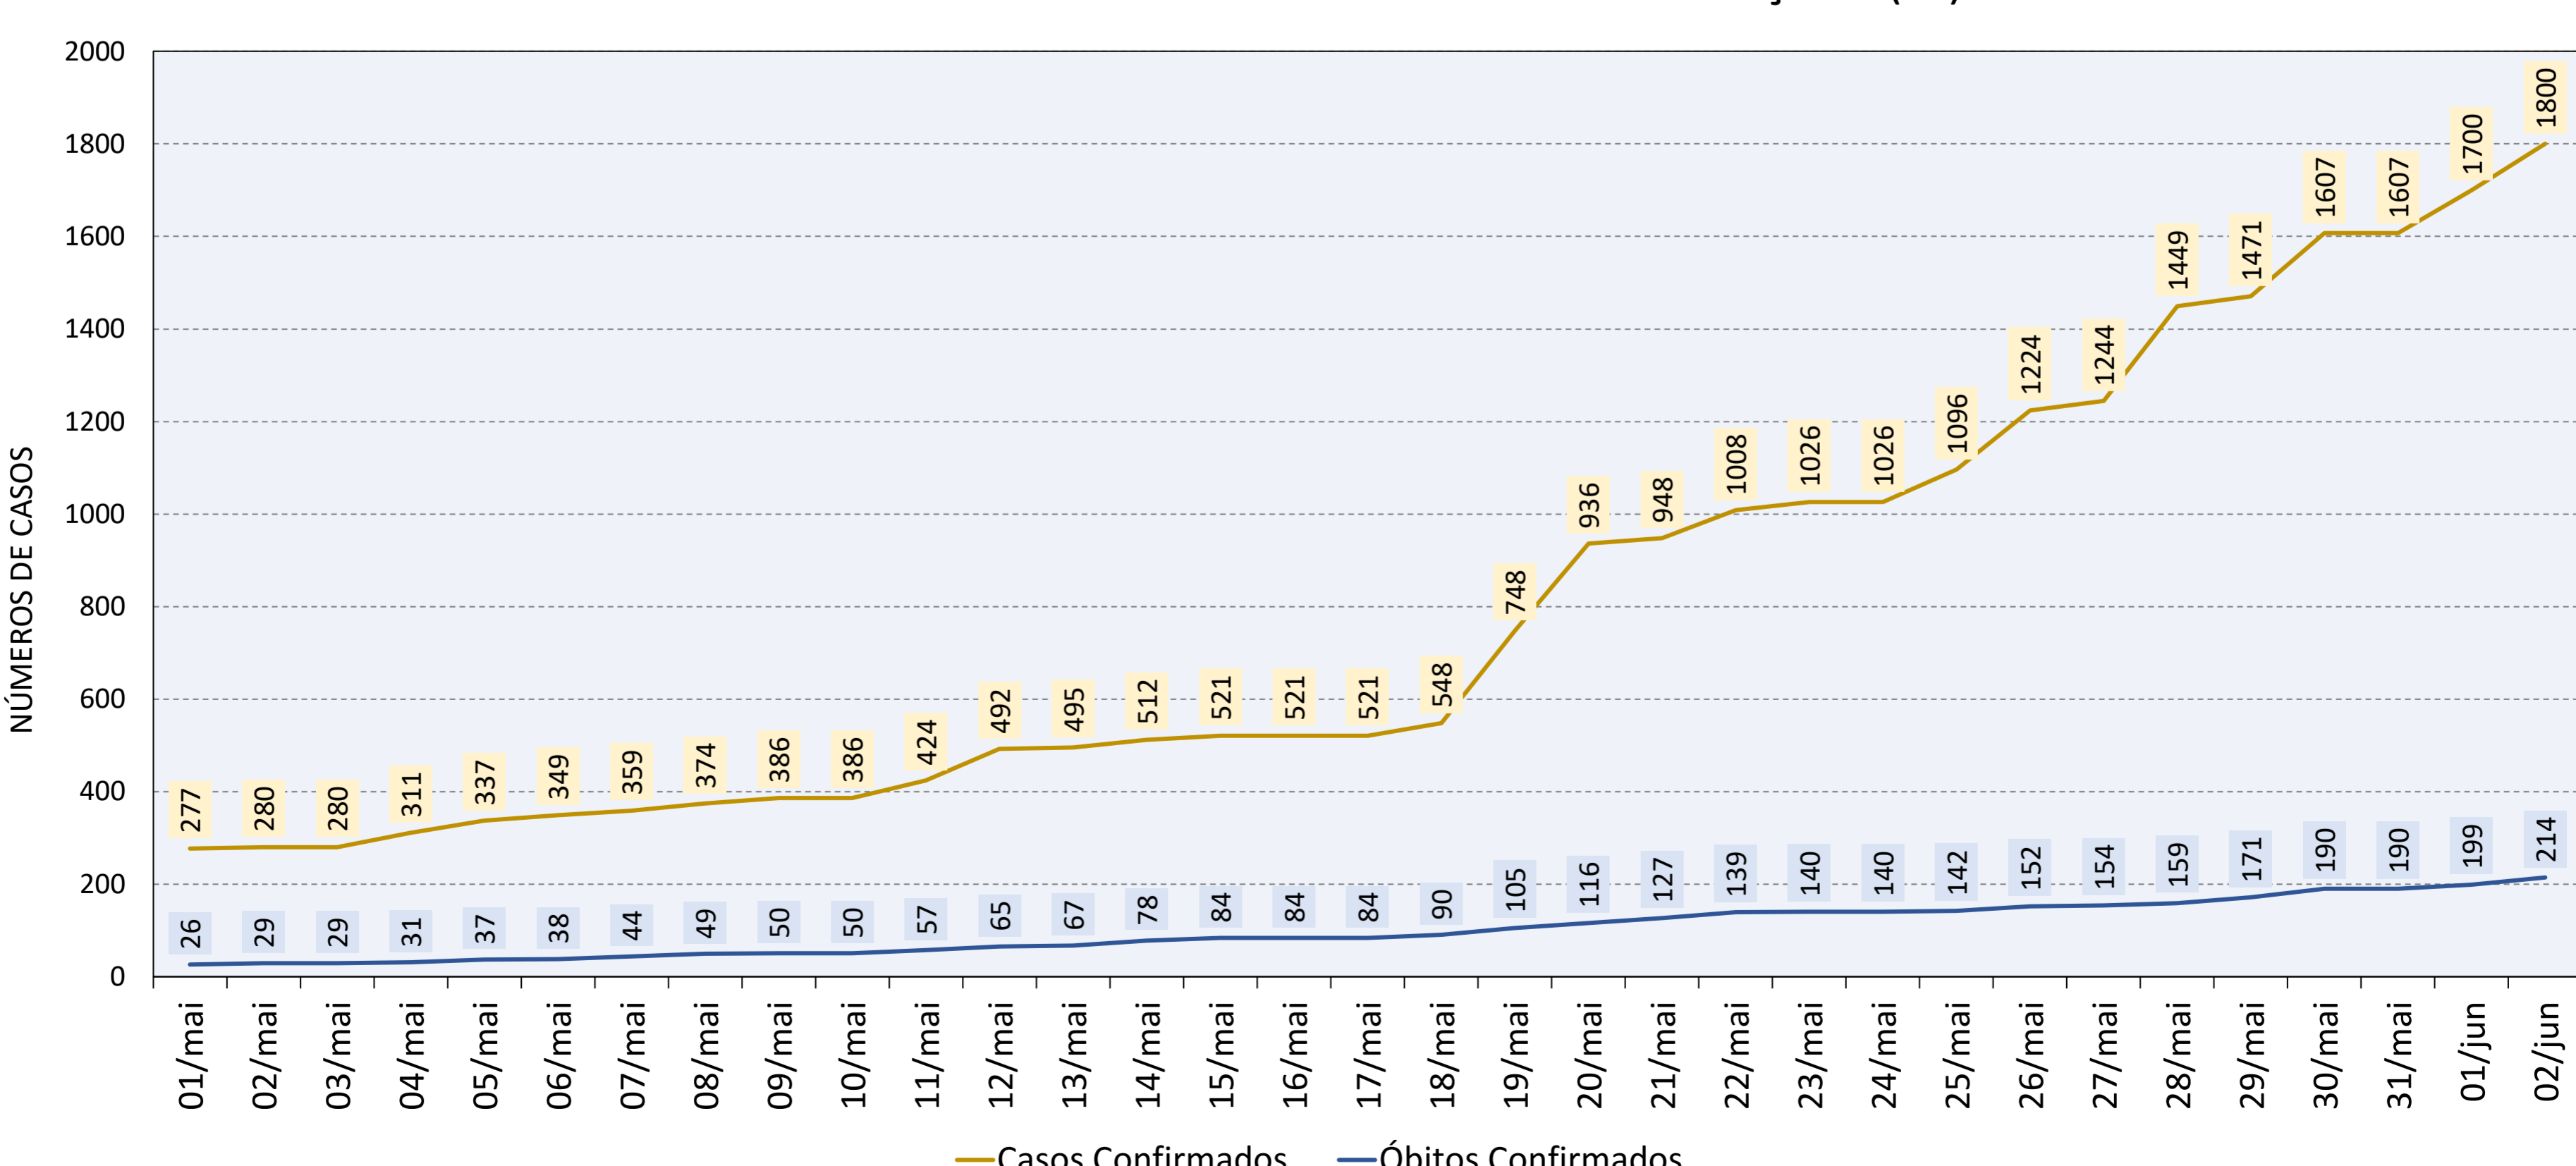

BOLETIM DAGEOP COVID 19 – SÃO GONÇALO

Atualizado em 02/06/2020

SUSPEITOS	DESCARTADOS	CONFIRMADOS	CURADOS	ÓBITOS CONFIRMADOS	ÓBITOS EM INVESTIGAÇÃO
8523	650	1800	302	214	29

NÚMERO DE CASOS CONFIRMADOS POR BAIRRO – SÃO GONÇALO (RJ)

OBS.: Há 72 (setenta e dois) casos onde os bairros não foram oficialmente divulgados.

NÚMERO DE ÓBITOS CONFIRMADOS POR BAIRRO – SÃO GONÇALO (RJ)

BAIRROS	ÓBITOS	BAIRROS	ÓBITOS	BAIRROS	ÓBITOS
ALCÂNTARA	3	ITAÚNA	10	PATRONATO	1
ALMERINDA	1	JARDIM ALCÂNTARA	1	PITA	2
AMENDOEIRA	2	JARDIM CATARINA	19	PORTÃO DO ROSA	3
ANTONINA	2	JOQUEI	1	PORTO NOVO	5
ARSENAL	2	LAGOINHA	2	PORTO DA PEDRA	3
BARRAÇÃO	1	LARANJAL	3	PORTO DA MADAMA	2
BARRO VERMELHO	3	LARGO DA IDEIA	1	PORTO VELHO	5
BOA VISTA	4	LINDO PARQUE	1	RAUL VEIGA	2
BOAÇU	3	LUIZ CAÇADOR	1	ROCHA	2
BOM RETIRO	2	MARAMBAIA	2	SACRAMENTO	2
CAMARÃO	1	MARIA PAULA	2	SANTA CATARINA	2
CENTRO	3	MONJOLOS	5	SANTA IZABEL	9
COELHO	5	MORRO DO CASTRO	1	SANTA LUZIA	3
COLUBANDÊ	10	MUTONDO	5	SÃO MIGUEL	3
COVANCA	4	MUTUÁ	5	TENENTE JARDIM	1
ENGENHO PEQUENO	1	MUTUAPIRA	1	TRIBOBÓ	5
ESTRELA DO NORTE	1	NEVES	5	TRINDADE	3
GALO BRANCO	4	NOVA CIDADE	1	VILA LAGE	2
GRADIM	6	NOVA GRÉCIA	1	VISTA ALEGRE	4
GUAXINDIBA	2	PACHECO	3	ZÉ GAROTO	2
IPIÍBA	1	PARADA 40	2	ZUMBI	1
ITAOCA	1	PARAÍSO	3	OUTROS	13

OBS.: Há 13 (treze) casos onde os bairros não foram oficialmente divulgados.

CASOS SUSPEITOS X CASOS DESCARTADOS DE COVID-19 EM SÃO GONÇALO (RJ)

CASOS CONFIRMADOS DE COVID-19 EM SÃO GONÇALO (RJ)

BOLETIM DAGEOP COVID 19 – SÃO GONÇALO